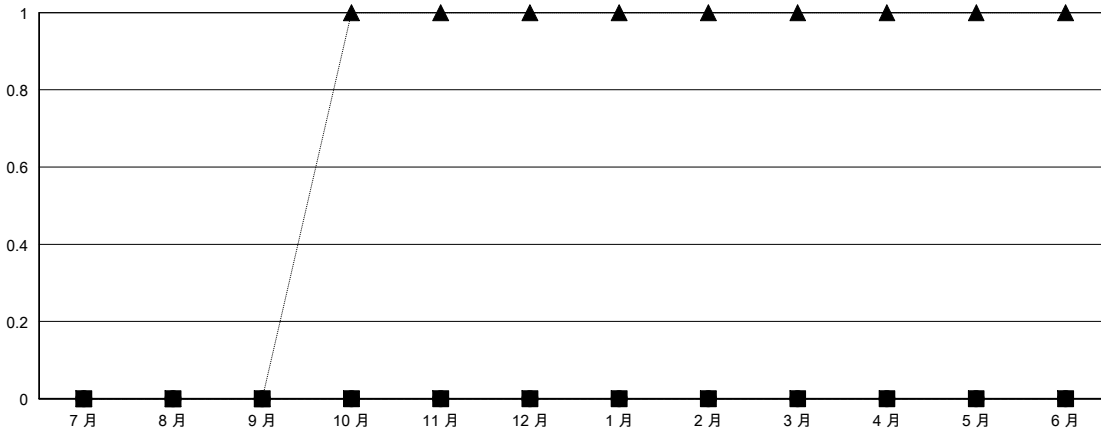

MONTHLY MEMBERSHIP PROGRESS REPORT

District 300B 5

Results as of: 10/31/2024

GMT:

地點 REP OF CHINA

GMT憲章區

分會			
成果 2024-2025			
季	新分會目標	新會	會員流失的分會
7月/8月/9月	0	0	0
10月/11月/12月	0	0	0
1月/2月/3月	0	0	0
4月/5月/6月	0	0	0

位會員@每位須繳			
成果 2024-2025			
季	會員淨增長目標	實際會員增長數	實際退會會員 (包括轉會)
7月/8月/9月	0	259	31
10月/11月/12月	0	16	7
1月/2月/3月	0	0	0
4月/5月/6月	0	0	0

目標與實際新會累積

目標和實際會員累積

已取消的分會: 0	42 CLUBS OF 51 增添1位或以上的新會員	性別分佈
		男 1,281 (76.75%)
		女 384 (23.01%)
放棄的會員	點擊這裡取得彙計會員數據	總計家庭單位會員數 0
過世 0		支付減半會費的家庭會員 0
分會已取消 0		
其他 38		
總計 38		