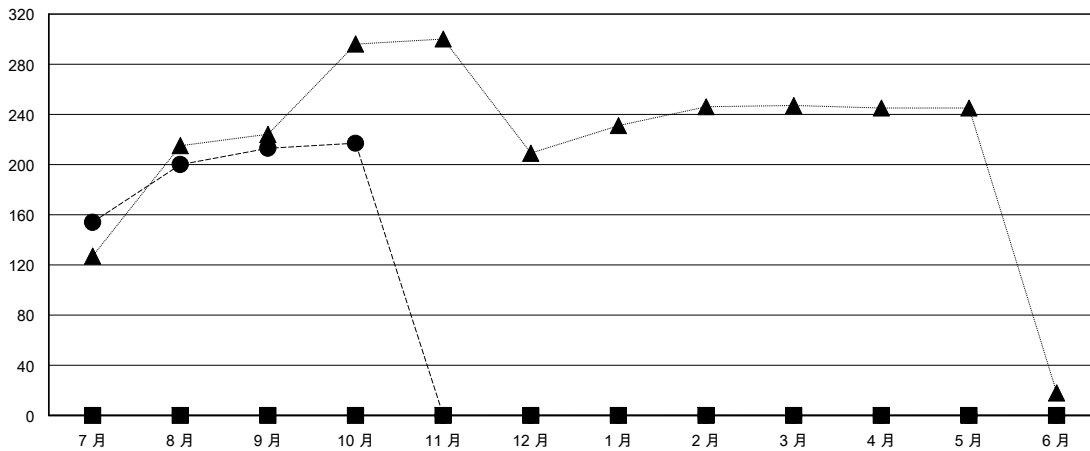

MONTHLY MEMBERSHIP PROGRESS REPORT

District 300B 5

Results as of: 10/31/2024

GMT:

地點 REP OF CHINA

GMT憲章區

分會			
成果 2024-2025			
季	新分會目標	新會	會員流失的分會
7月/8月/9月	0	0	0
10月/11月/12月	0	0	0
1月/2月/3月	0	0	0
4月/5月/6月	0	0	0

位會員@每位須繳			
成果 2024-2025			
季	會員淨增長目標	實際會員增長數	實際退會會員 (包括轉會)
7月/8月/9月	0	259	31
10月/11月/12月	0	16	7
1月/2月/3月	0	0	0
4月/5月/6月	0	0	0

目標與實際新會累積

目標和實際會員累積

已取消的分會: 0	42 CLUBS OF 51 增添1位或以上的新會員	性別分佈
		男 1,281 (76.75%)
		女 384 (23.01%)
放棄的會員	點擊這裡取得彙計會員數據	總計家庭單位會員數 0
過世 0		支付減半會費的家庭會員 0
分會已取消 0		
其他 38		
總計 38		